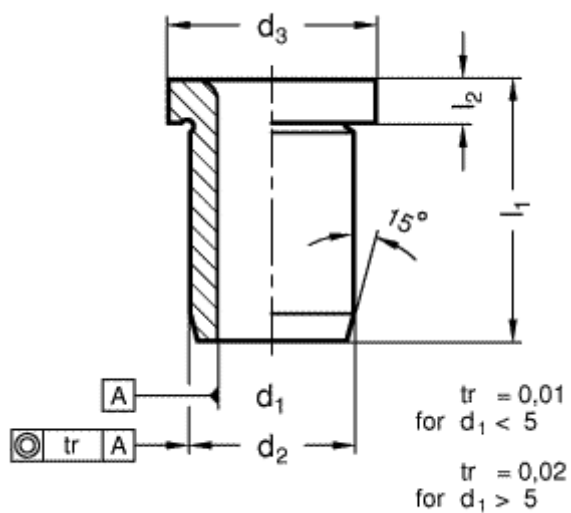

Varenummer: 201134040
Beskrivelse: E+G Borebøsning DIN 172-B7,5-10-A
med krave

Mål

d1 = 7,5
d2 = 12
d3 = 15
l1 = 10
l2 = 3